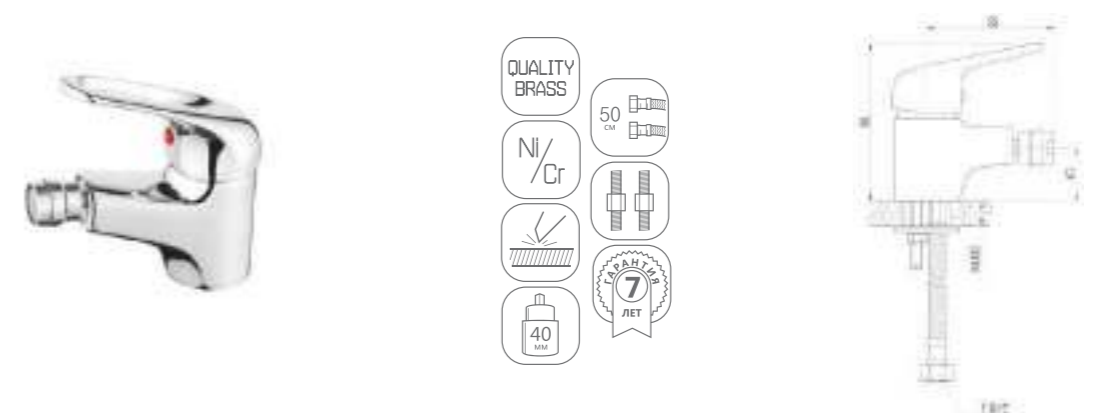

DVL0725-07 Смеситель для ванны с литым корпусом-изливом и поворотным дивертором, хром

DVL0731-07 Смеситель для душа, хром

DVL0741-07 Смеситель для раковины, хром

DVL0751-07 Смеситель для биде, хром

ERLA

base