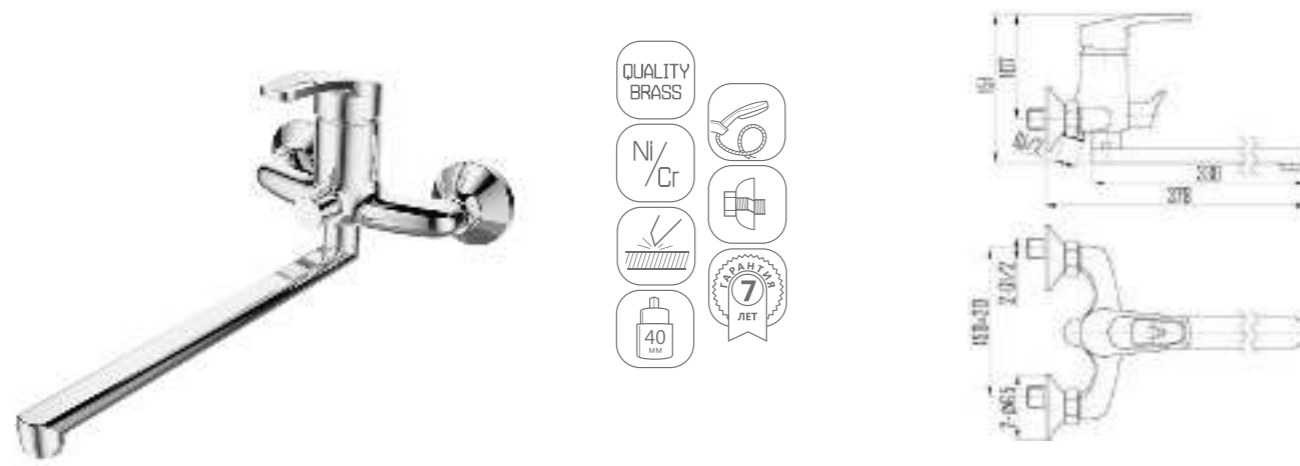

DVL0123-01 Смеситель для ванны с поворотным изливом и встроенным поворотным дивертором, хром