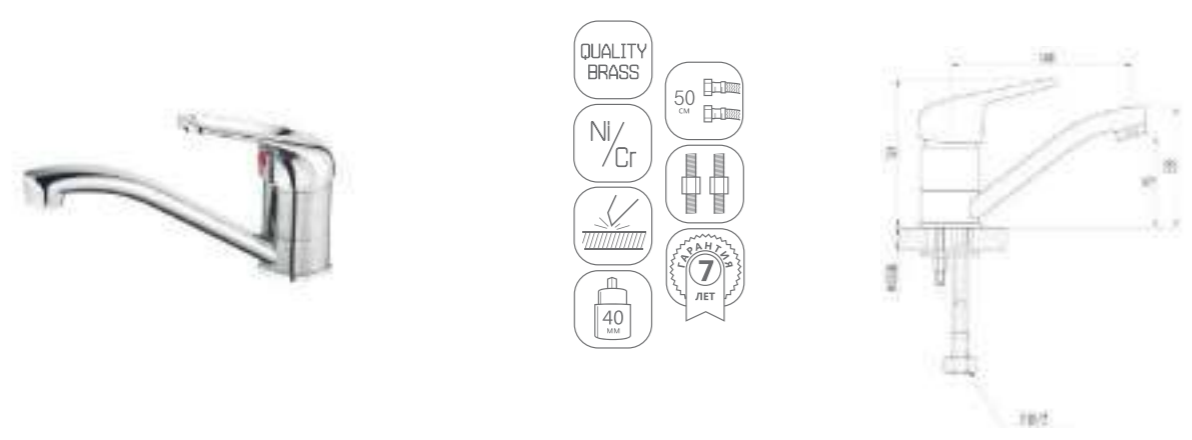

DVL0705-07 Смеситель для кухни с боковой ручкой, хром

DVL0701-07 Смеситель для кухни, хром

DVL0721-07 Смеситель для ванны с поворотным изливом и наружным кнопочным дивертором, хром

DVL0703-07 Смеситель для кухни с коротким изливом, хром