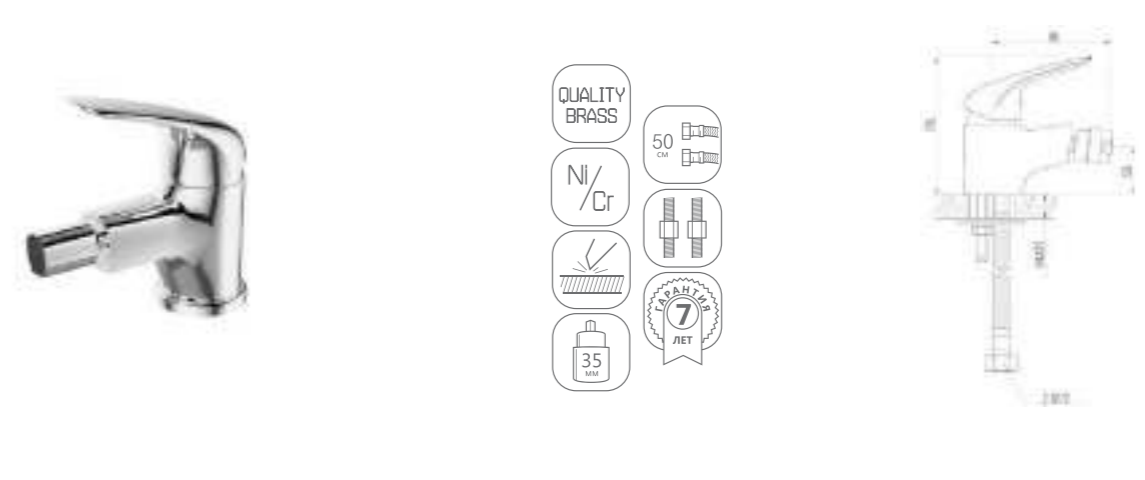

DVS0251-08 Смеситель для биде, хром