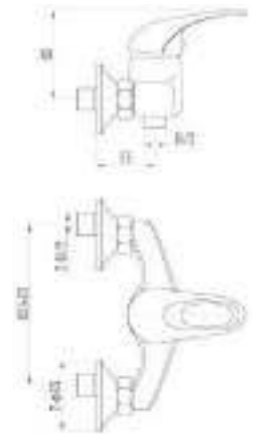

ENZO

chrome

DVL0301-04	Смеситель для кухни, хром
DVL0302-04	Смеситель для кухни, на гайке, хром
DVL0303-04	Смеситель для кухни с коротким изливом, хром
DVL0304-04	Смеситель для кухни с коротким изливом, на гайке, хром
DVL0305-04	Смеситель для кухни с боковой ручкой, хром
DVL0306-04	Смеситель для кухни с боковой ручкой, на гайке, хром
DVL0321-04	Смеситель для ванны с поворотным изливом и наружным кнопочным дивертором, хром
DVL0322-04	Смеситель для ванны с поворотным изливом и наружным поворотным дивертором, хром
DVL0323-04	Смеситель для ванны с поворотным изливом и встроенным поворотным дивертором, хром
DVL0324-04	Смеситель для ванны с литым корпусом-изливом кнопочным дивертором, хром
DVL0325-04	Смеситель для ванны с литым корпусом-изливом и поворотным дивертором, хром
DVL0331-04	Смеситель для душа, хром
DVL0341-04	Смеситель для раковины, хром
DVL0351-04	Смеситель для биде, хром

DVL0303-04 Смеситель для кухни с коротким изливом, хром