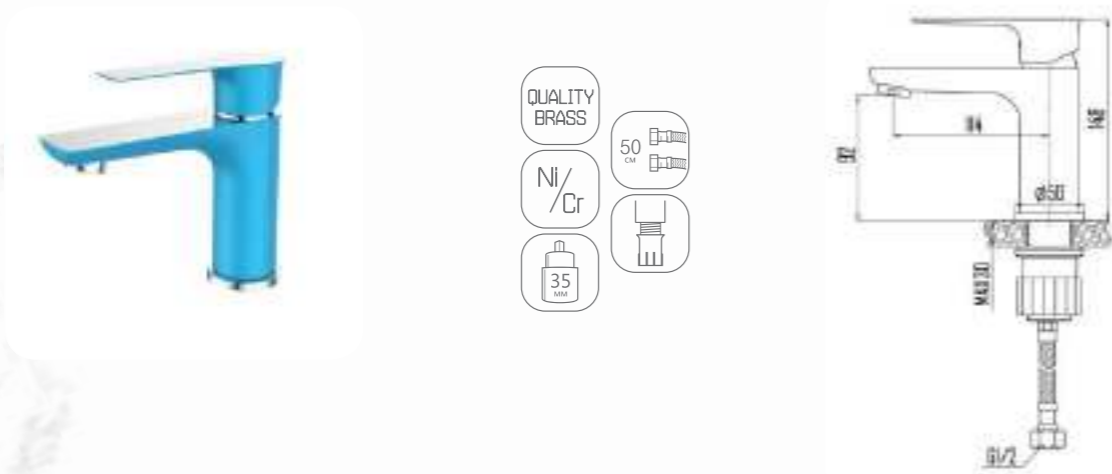

DVS1243-14S Смеситель для раковины, на гайке, синий