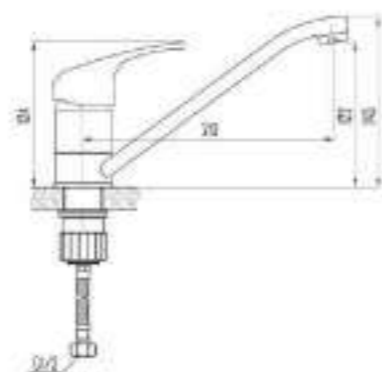

DVL0303-03 Смеситель для кухни с коротким изливом, хром

DVL0301-03 Смеситель для кухни, хром

DVL0304-03 Смеситель для кухни с коротким изливом, на гайке, хром

DVL0302-03 Смеситель для кухни на гайке, хром