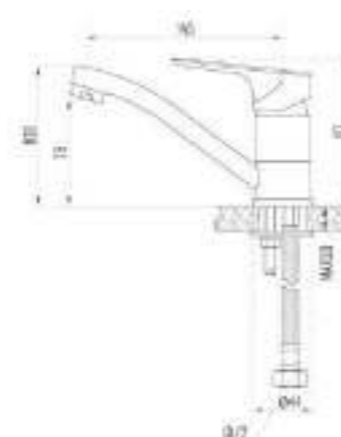

DVS1006-12 Смеситель для кухни с боковой ручкой, на гайке, хром

DVS1001-12 Смеситель для кухни, хром

DVS1023-12 Смеситель для ванны с поворотным изливом и встроенным поворотным дивертором, хром

DVS1003-12 Смеситель для кухни с коротким изливом, хром