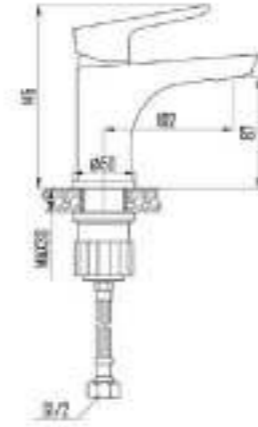

DVS0843-110 Смеситель для раковины, на гайке, оранжев