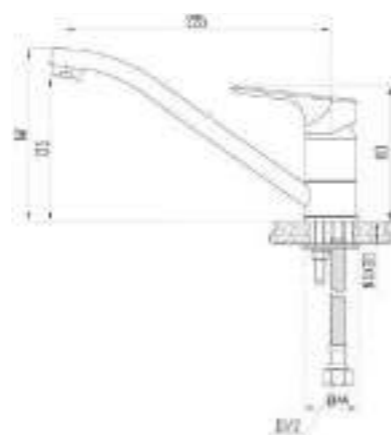

DVS1001-12 Смеситель для кухни, хром