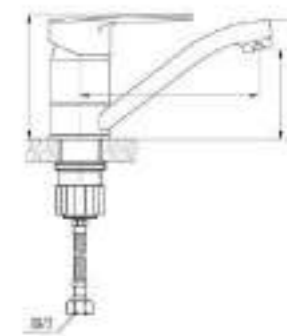

DVL0301-02 Смеситель для кухни, хром

DVL0302-02 Смеситель для кухни, на гайке, хром

DVL0303-02 Смеситель для кухни с коротким изливом, хром

DVL0304-02 Смеситель для кухни с коротким изливом, на гайке, хром