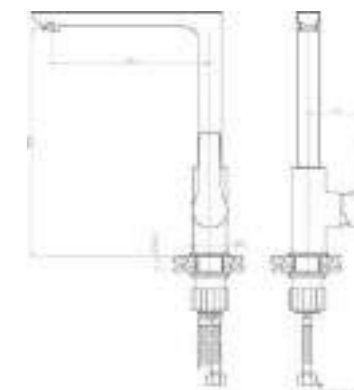

Смеситель для кухни с боковой ручкой, на гайке, оранжев

DVS1223-14O