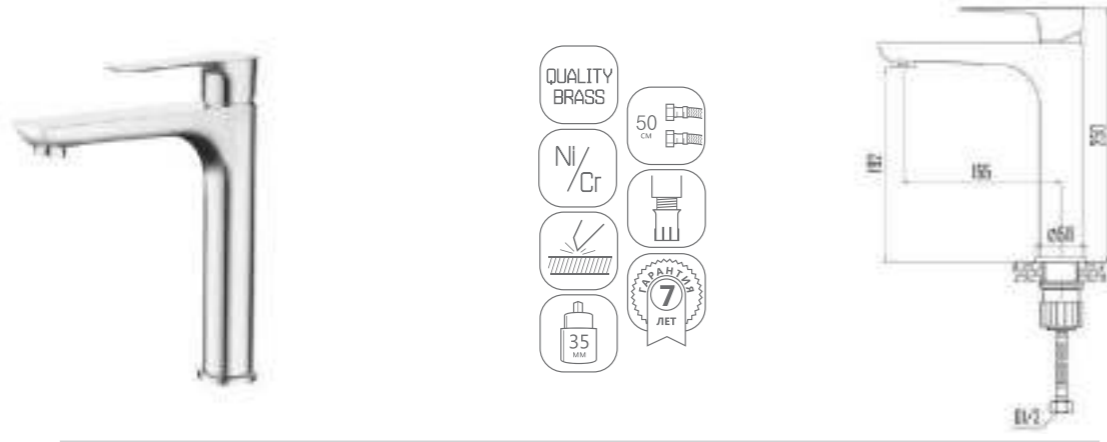

DVS1244-14 Смеситель для раковины, высокий, на гайке, хром