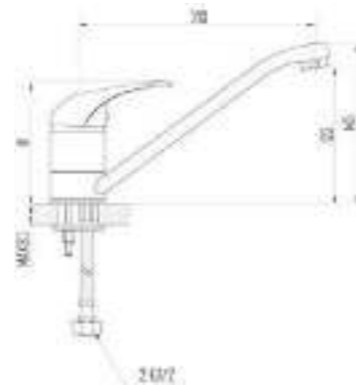

DVL0301-04 Смеситель для кухни, хром