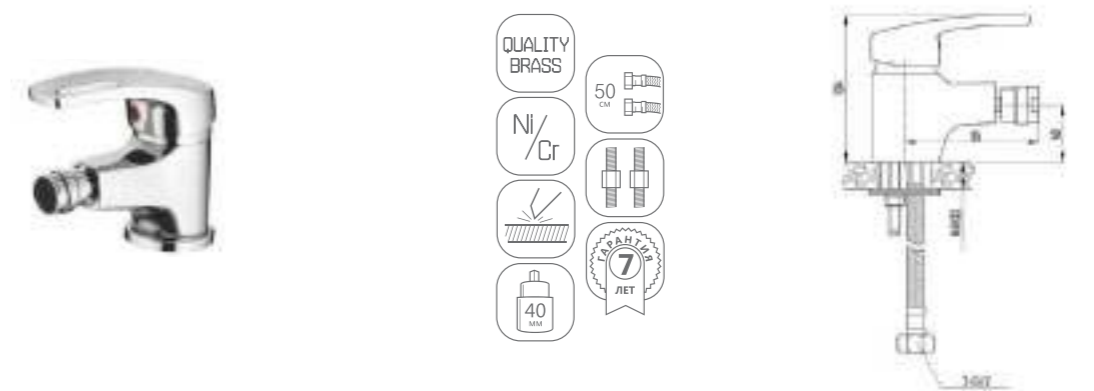

DVL0151-01 Смеситель для биде, хром