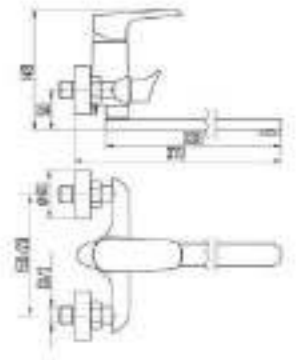

DVS1443-15G

Смеситель для раковины, на гайке, зеленый

DVS1406-150

Смеситель для кухни с боковой ручкой, на гайке, оранжев

DVS1423-150

Смеситель для ванны с поворотным изливом и встроенным поворотным дивертором, оранжев