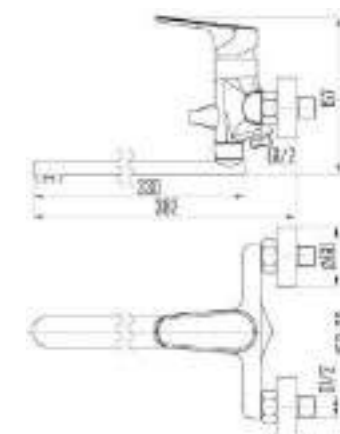

DVS1023-12 Смеситель для ванны с поворотным изливом и встроенным поворотным дивертором, хром