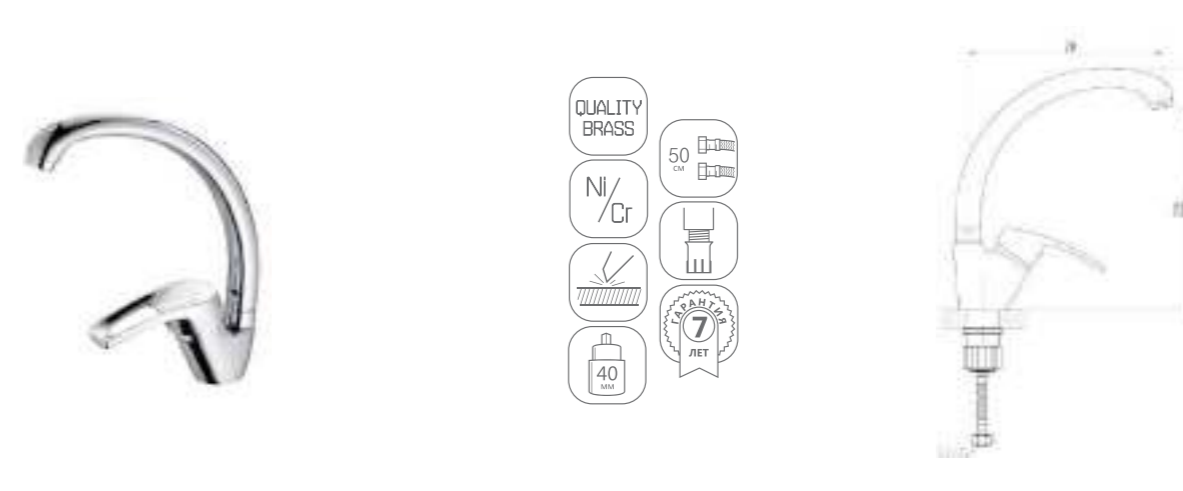

DVL0101-01 Смеситель для кухни, хром

DVL0103-01 Смеситель для кухни с коротким изливом, хром

DVL0105-01 Смеситель для кухни с боковой ручкой, хром

DVL0106-01 Смеситель для кухни с боковой ручкой, на гайке, хром