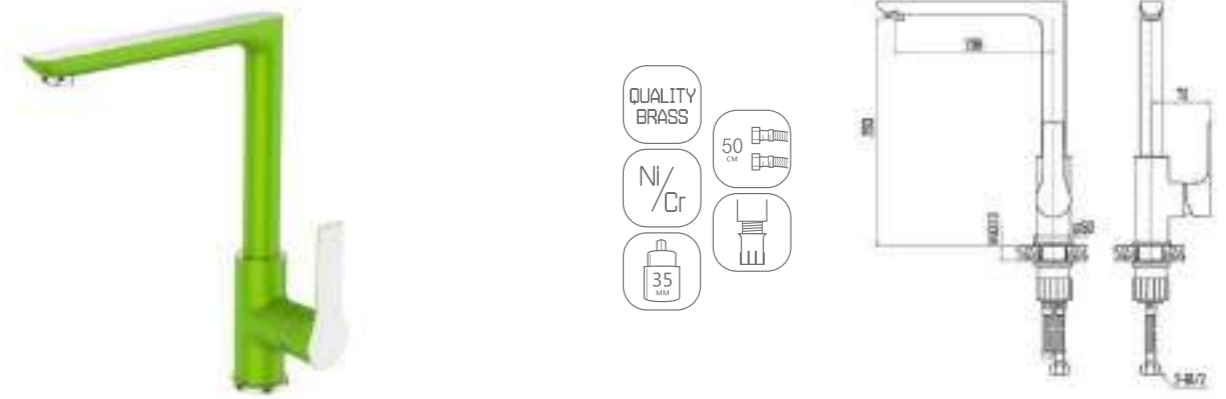

DVS1206-14 G Смеситель для кухни с боковой ручкой, на гайке, зеленый