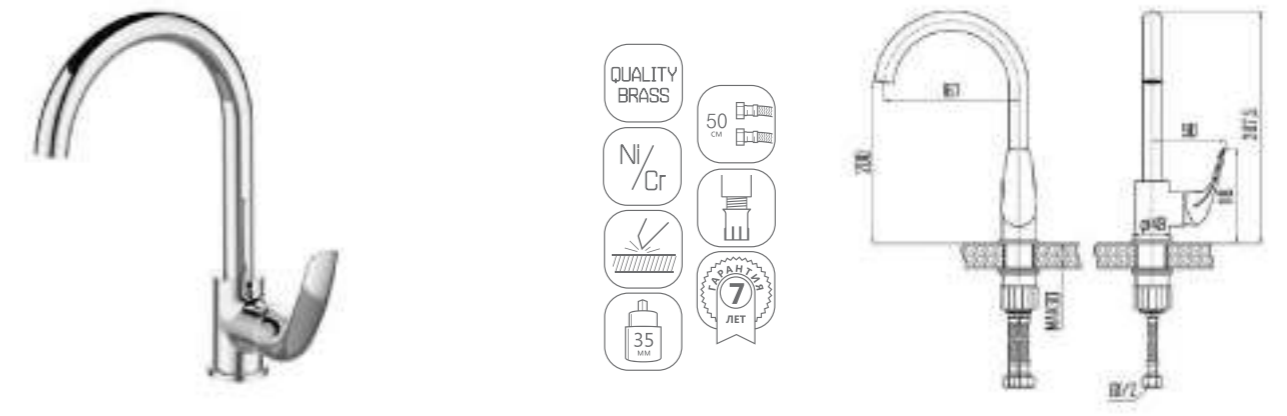

LOZZI

chrome

DVS0201-08	Смеситель для кухни, хром
DVS0203-08	Смеситель для кухни с коротким изливом, хром
DVS0206-08	Смеситель для кухни с боковой ручкой, на гайке, хром
DVS0222-08	Смеситель для ванны с поворотным изливом и наружным поворотным дивертором, хром
DVS0223-08	Смеситель для ванны с поворотным изливом и встроенным поворотным дивертором, хром
DVS0224-08	Смеситель для ванны с литым корпусом-изливом и кнопочным дивертором, хром
DVS0225-08	Смеситель для ванны с литым корпусом-изливом и поворотным дивертором, хром
DVS0231-08	Смеситель для душа, хром
DVS0241-08	Смеситель для раковины, хром
DVS0251-08	Смеситель для биде, хром

DVS0206-08 Смеситель для кухни с боковой ручкой, на гайке, хром