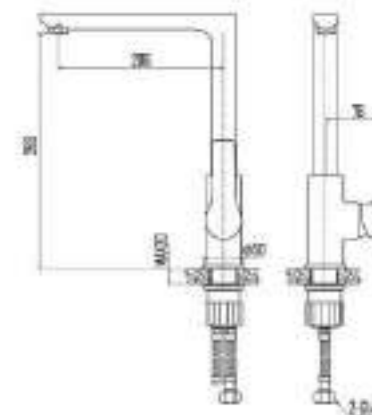

Смеситель для кухни с боковой ручкой, на гайке, синий