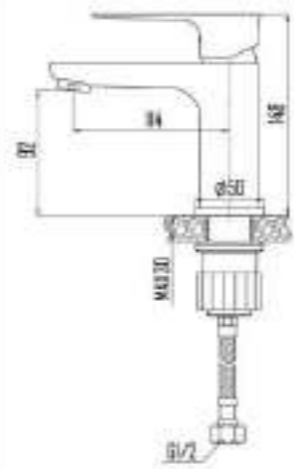

DVS1243-140 Смеситель для раковины, на гайке, оранж

QUALITY
BRASS

Ni/
Cr

35
MM

50
CM

DEVIDA *Stile di vita*

для кухни

для душа