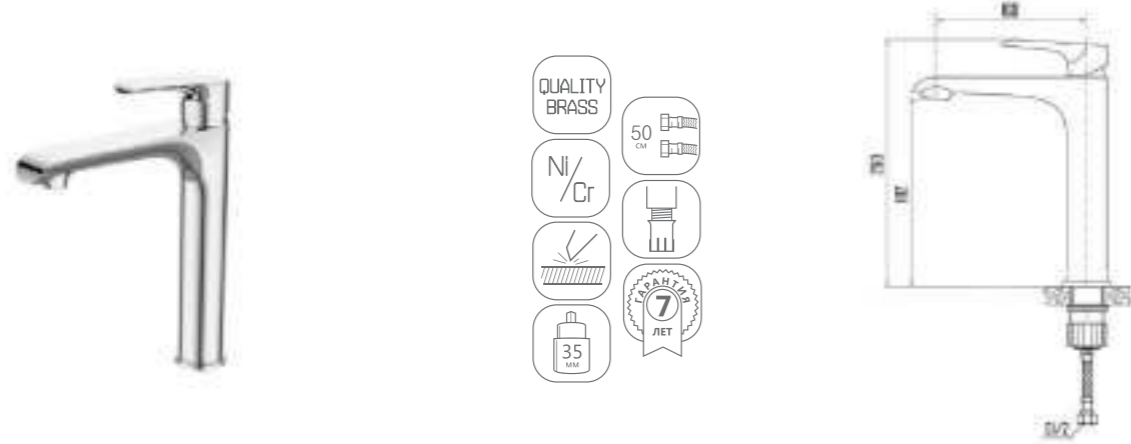

DVS1451-15 Смеситель для биде, хром