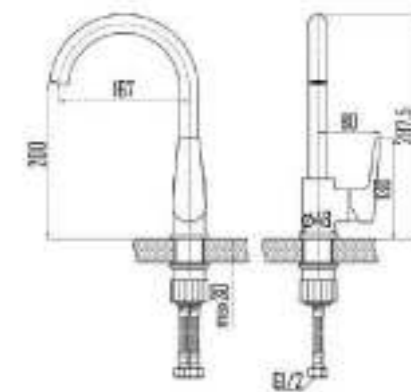

DVS0801-11 Смеситель для кухни, хром

DVS0803-11 Смеситель для кухни с поворотным изливом, хром

DVS0806-11 Смеситель для кухни с боковой ручкой, на гайке, хром

DVS0823-11 Смеситель для ванны с поворотным изливом и встроенным поворотным дивертором, хром