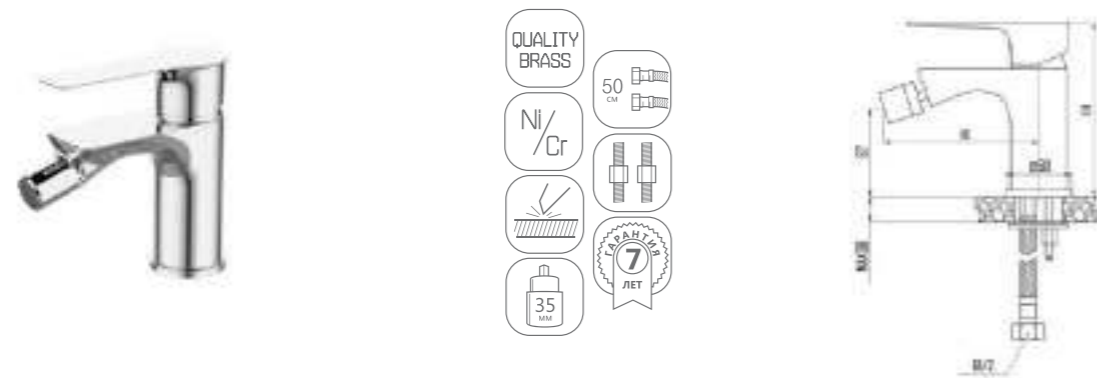

DVS1251-14 Смеситель для биде, хром