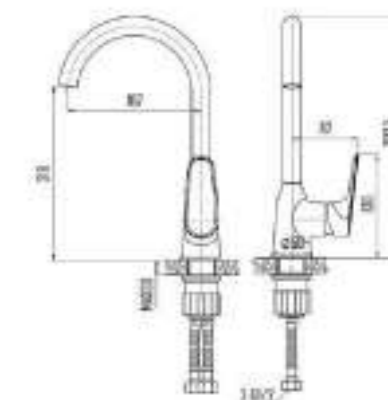

ARBO

chrome

- DVS1001-12 Смеситель для кухни, хром
- DVS1003-12 Смеситель для кухни с коротким изливом, хром
- DVS1006-12 Смеситель для кухни с боковой ручкой, на гайке, хром
- DVS1023-12 Смеситель для ванны с поворотным изливом и встроенным поворотным дивертором, хром
- DVS1025-12 Смеситель для ванны с литым корпусом-изливом и поворотным дивертором, хром
- DVS1031-12 Смеситель для душа, хром
- DVS1043-12 Смеситель для раковины, на гайке, хром
- DVS1051-12 Смеситель для биде

DVS1006-12 Смеситель для кухни с боковой ручкой, на гайке, хром