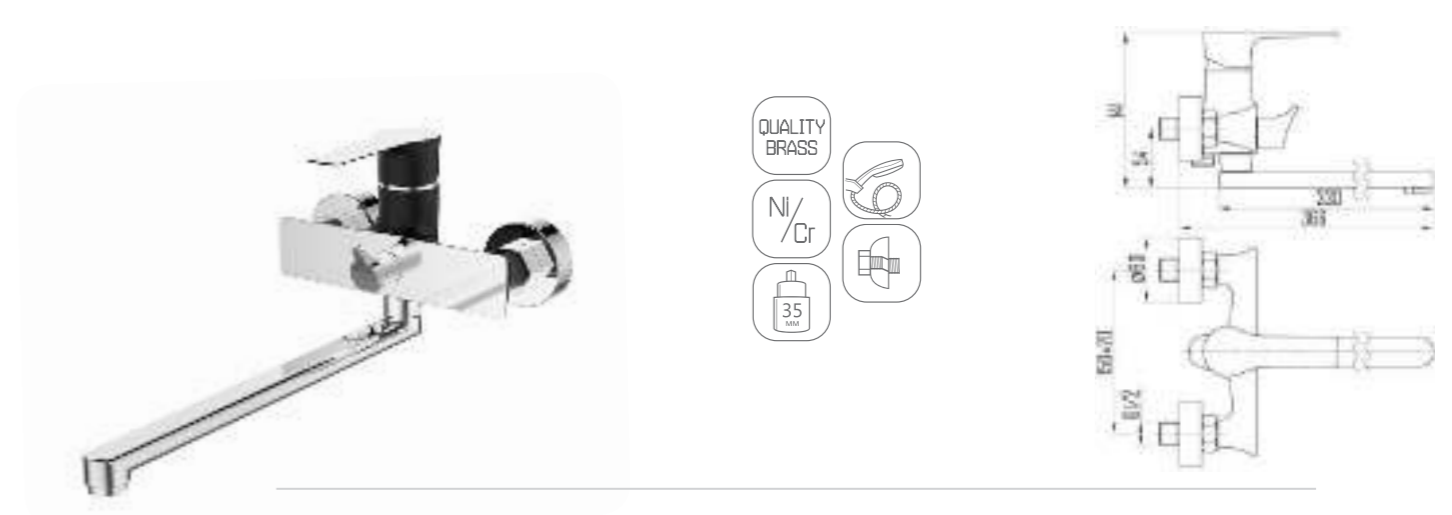

DVS1223-14N Смеситель для ванны с поворотным изливом и встроенным поворотным дивертором, черный