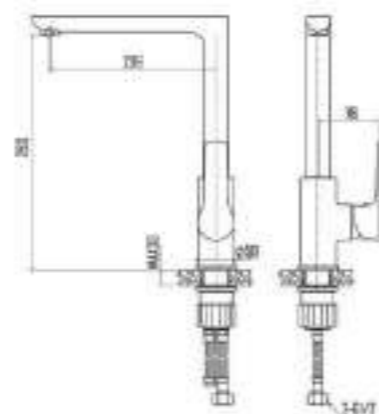

DVS1206-14 Смеситель для кухни с боковой ручкой, на гайке, хром

DVS1223-14 Смеситель для ванны с поворотным изливом и встроенным поворотным дивертором, хром

DVS1224-14 Смеситель для ванны с литым корпусом-изливом и кнопочным дивертором, хром