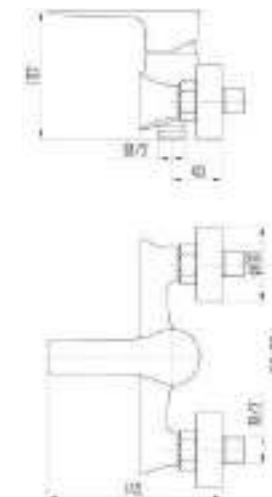

DVS1231-14   Смеситель для душа, хром