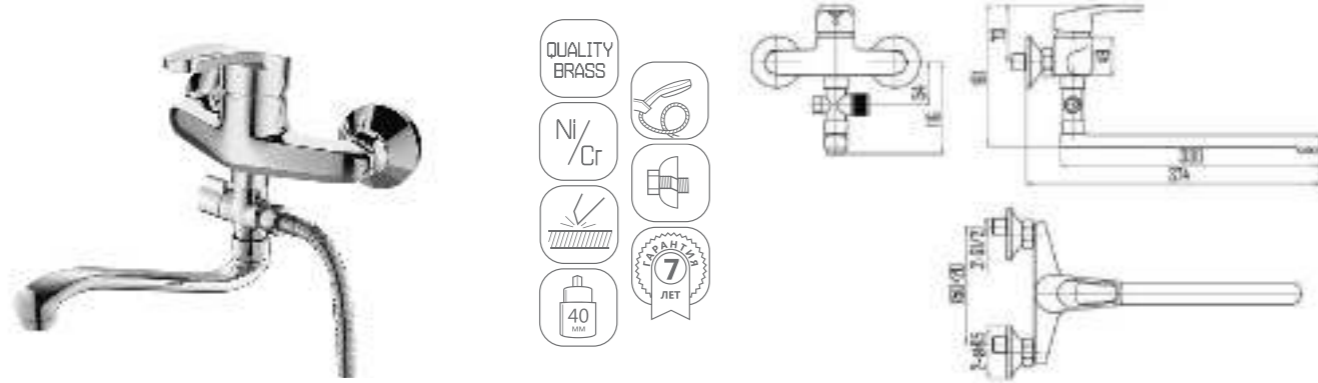

DVL0122-01 Смеситель для ванны с поворотным изливом и наружным поворотным дивертором, хром