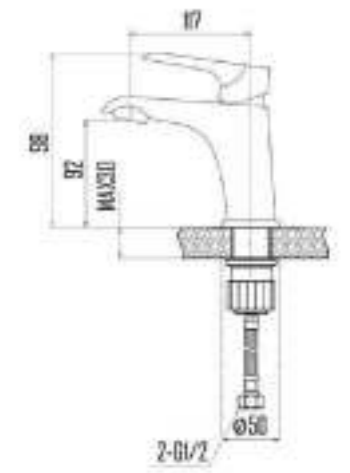

DVS1443-15 Смеситель для раковины, на гайке, хром

- QUALITY BRASS
- Ni/Cr
- 50 CM
- 35 MM
- 7 ЛЕТ