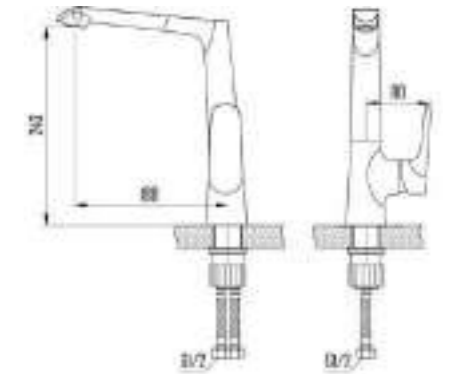

DVS1406-150

Смеситель для кухни с боковой ручкой, на гайке, оранжев