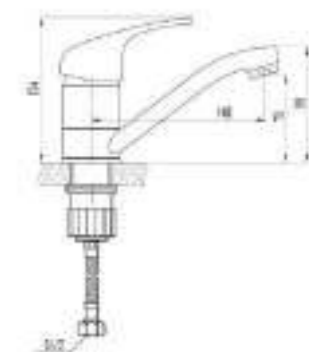

DVL0304-03 Смеситель для кухни с коротким изливом, на гайке, хром