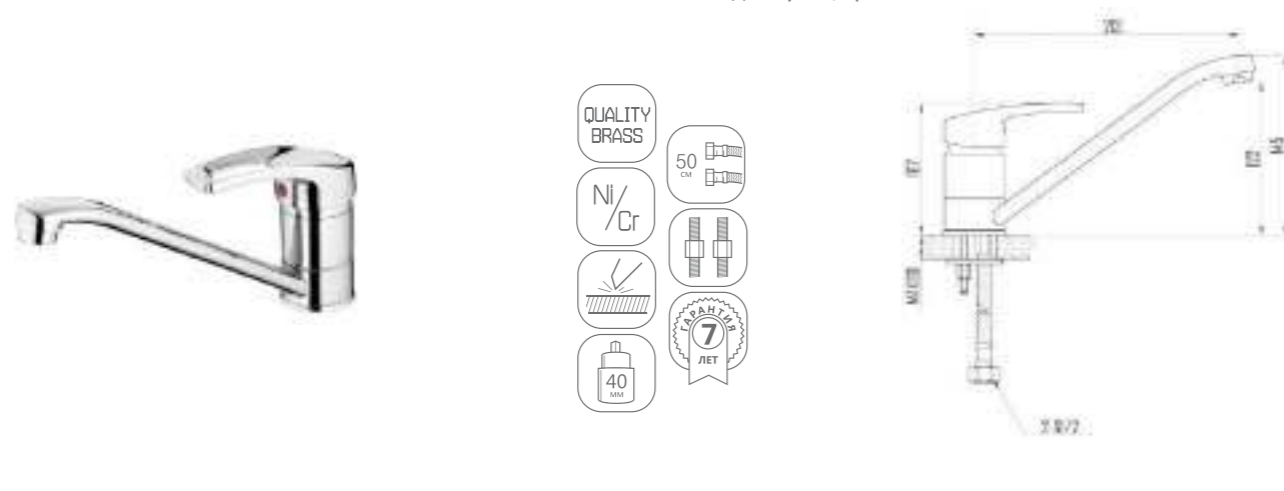

LURO

chrome

DVL0101-01	Смеситель для кухни, хром
DVL0103-01	Смеситель для кухни с коротким изливом, хром
DVL0105-01	Смеситель для кухни с боковой ручкой, хром
DVL0106-01	Смеситель для кухни с боковой ручкой, на гайке, хром
DVL0121-01	Смеситель для ванны с поворотным изливом и наружным кнопочным дивертором, хром
DVL0122-01	Смеситель для ванны с поворотным изливом и наружным поворотным дивертором, хром
DVL0123-01	Смеситель для ванны с поворотным изливом и встроенным поворотным дивертором, хром
DVL0124-01	Смеситель для ванны с литым корпусом-изливом и кнопочным дивертором, хром
DVL0131-01	Смеситель для душа, хром
DVL0141-01	Смеситель для раковины, хром
DVL0151-01	Смеситель для биде, хром

DVL0101-01 Смеситель для кухни, хром