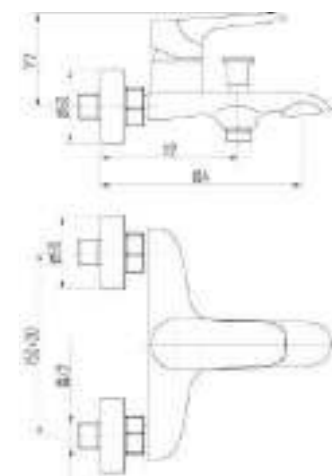

DVS1424-15N Смеситель для ванны с литым корпусом-изливом и кнопочным дивертором, черный

GEMMA

nero

- DVS1406-15N Смеситель для кухни с боковой ручкой, на гайке, черный
- DVS1423-15N Смеситель для ванны с поворотным изливом и встроенным поворотным дивертором, черный
- DVS1424-15N Смеситель для ванны с литым корпусом-изливом и кнопочным дивертором, черный
- DVS1443-15N Смеситель для раковины, черный
- DVS1444-15N Смеситель для раковины, высокий, на гайке, черный