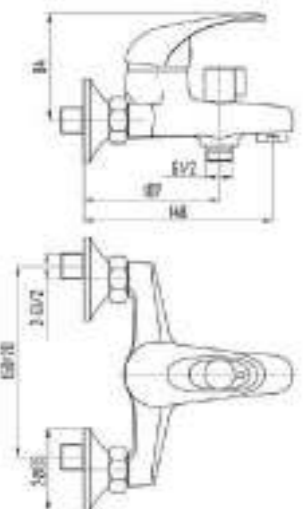

DVL0325-04 Смеситель для ванны с литым корпусом-изливом и поворотным дивертором, хром