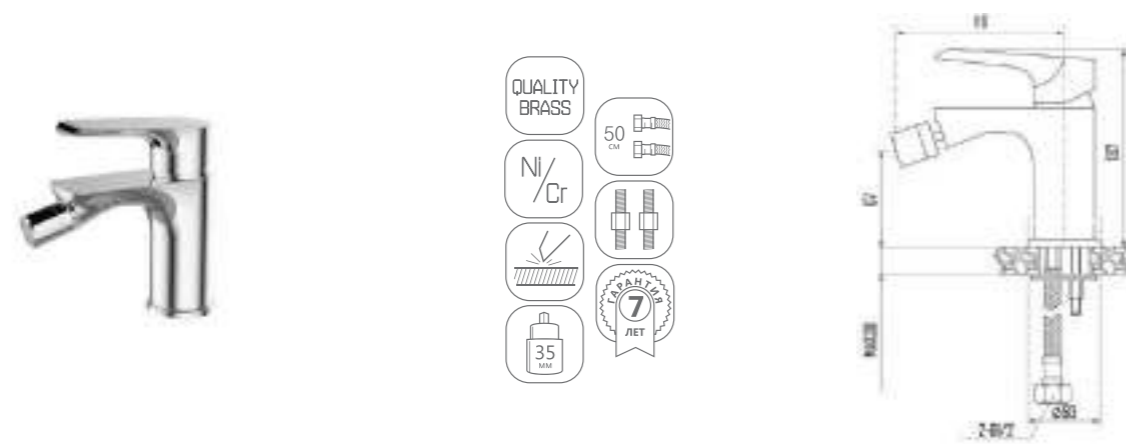

GEMMA

white

- DVS1406-15W Смеситель для кухни с боковой ручкой, на гайке белый
- DVS1423-15W Смеситель для ванны с поворотным изливом и встроенным поворотным дивертором, белый
- DVS1424-15W Смеситель для ванны с литым корпусом-изливом и кнопочным дивертором, белый
- DVS1443-15W Смеситель для раковины, на гайке, белый
- DVS1444-15W Смеситель для раковины, высокий, на гайке, белый