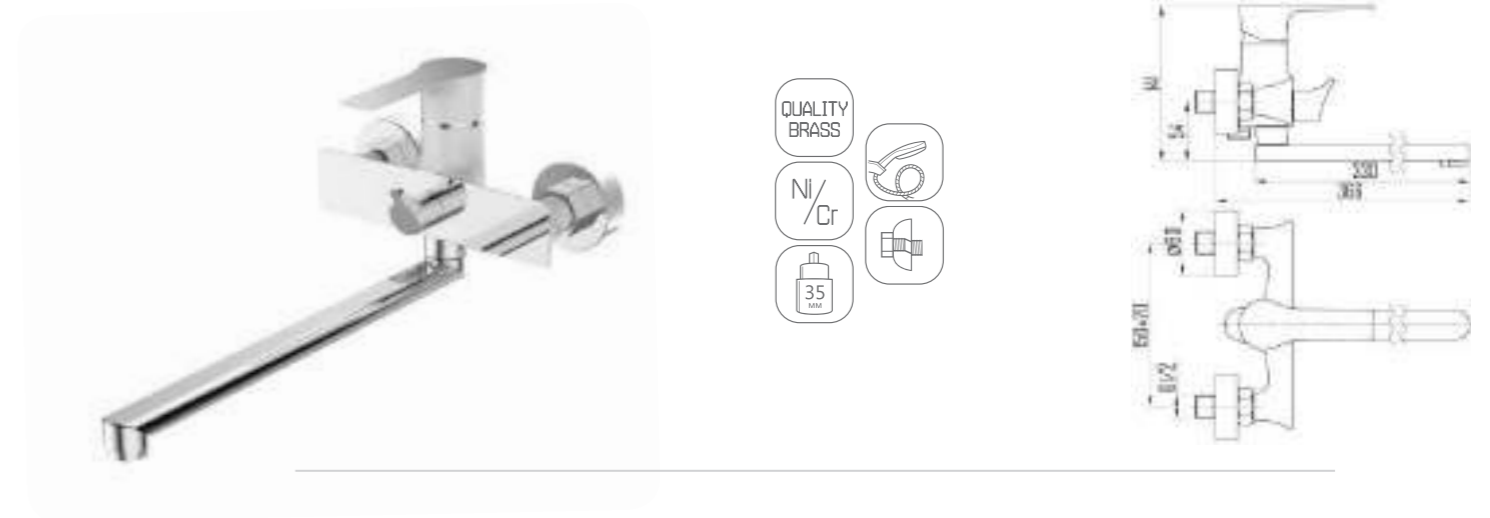

DVS1223-14W Смеситель для ванны с поворотным изливом и встроенным поворотным дивертором, белый