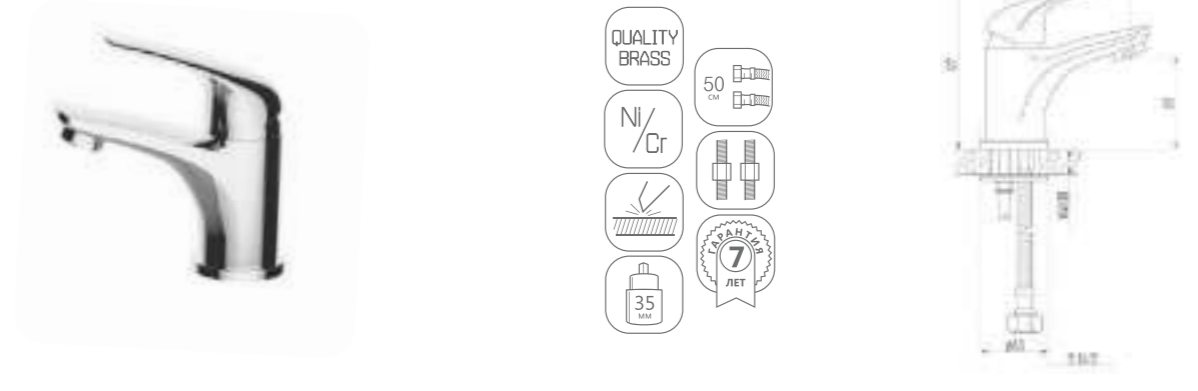

DVS0241-08 Смеситель для раковины, хром