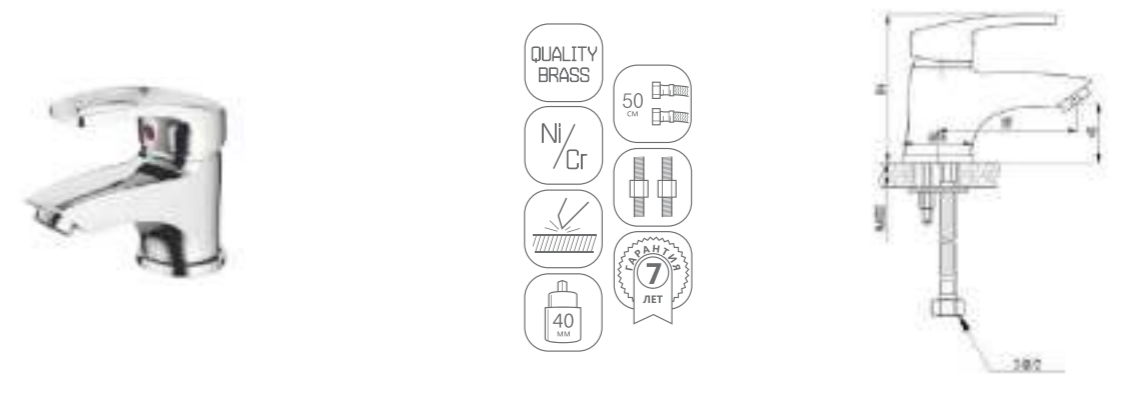

DVL0141-01 Смеситель для раковины, хром