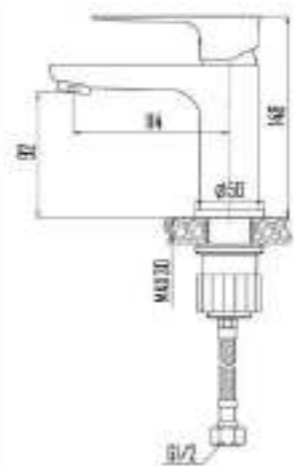

DVS1243-14G

Смеситель для раковины, на гайке, зеленый