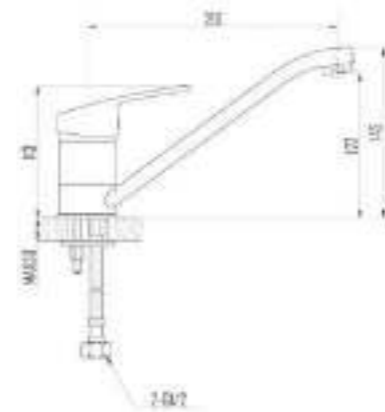

DVL0301-05 Смеситель для кухни, хром