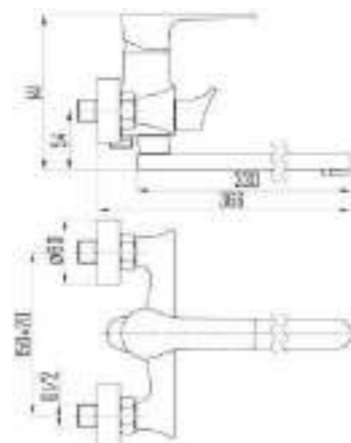

DVS1223-14   Смеситель для ванны с поворотным изливом и встроенным поворотным дивертором, хром