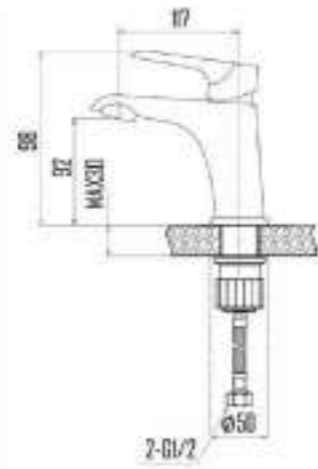

DVS1443-150

Смеситель для раковины, на гайке, оранж