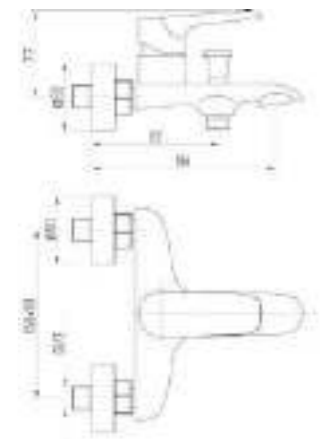

DVS1406-15 Смеситель для кухни с боковой ручкой, на гайке, хром

- QUALITY BRASS
- Ni/Cr
- 50 CM
- 35 MM
- 7 ЛЕТ

DVS1424-15 Смеситель для ванны с литым корпусом-изливом и кнопочным дивертором, хром

- QUALITY BRASS
- Ni/Cr
- 35 MM
- 7 ЛЕТ