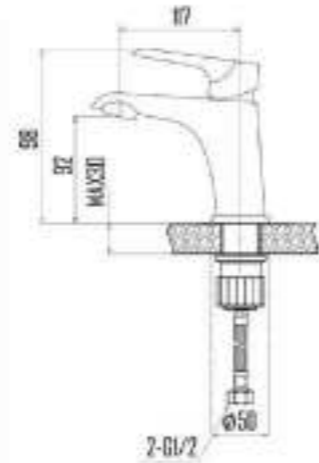

DVS1443-15S Смеситель для раковины, на гайке, синий