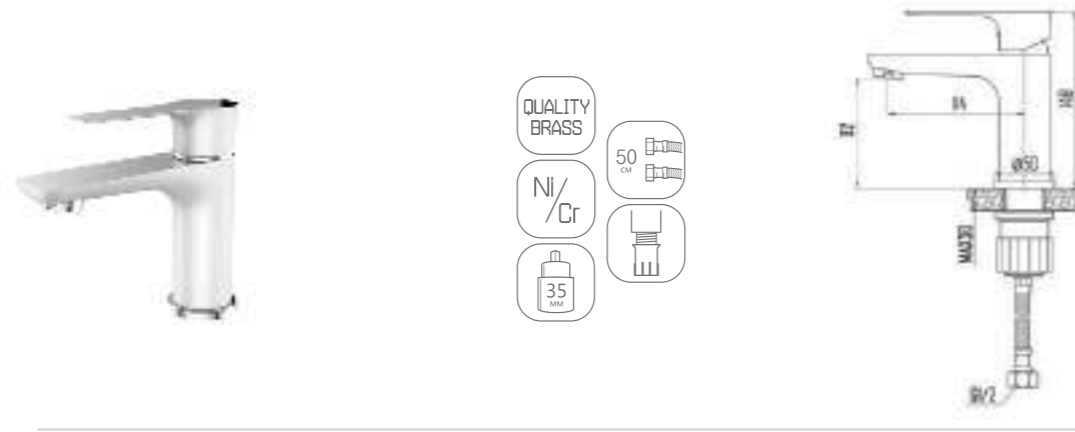

DVS1243-14W Смеситель для раковины, на гайке, белый