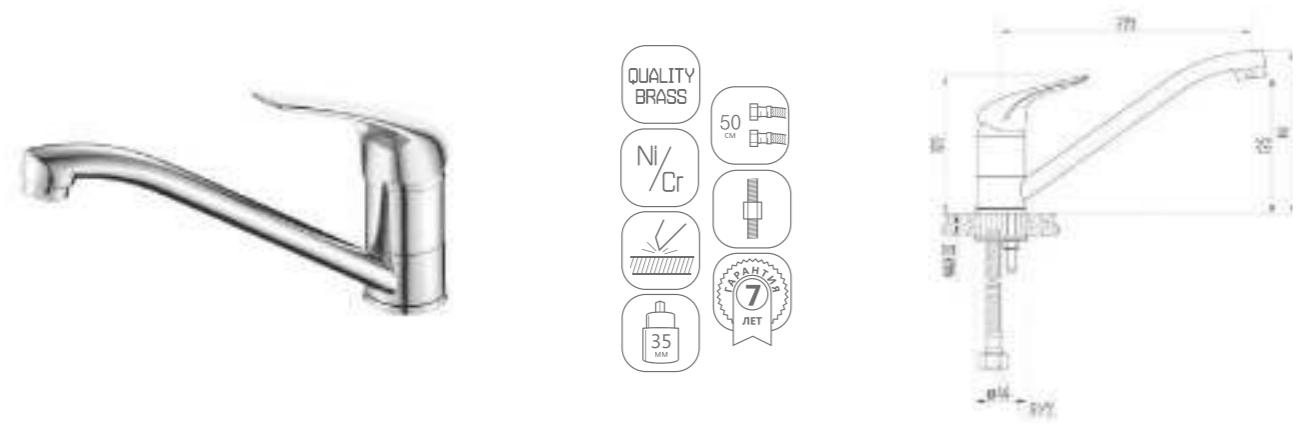

DVS0201-08 Смеситель для кухни, хром