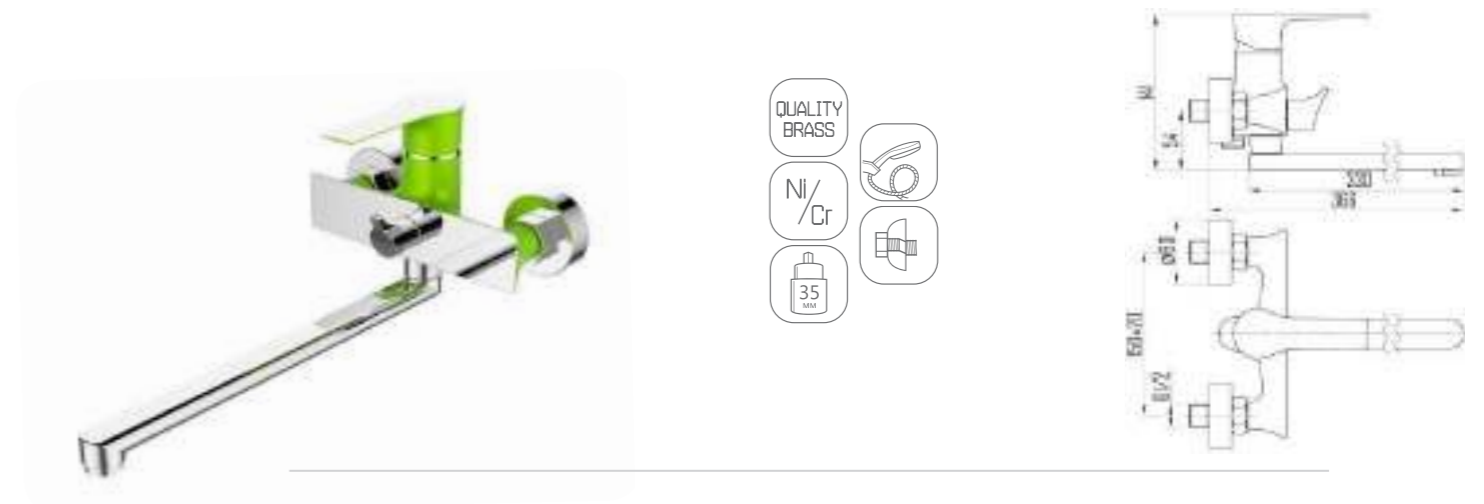

DVS1223-14G Смеситель для ванны с поворотным изливом и встроенным поворотным дивертором, зеленый