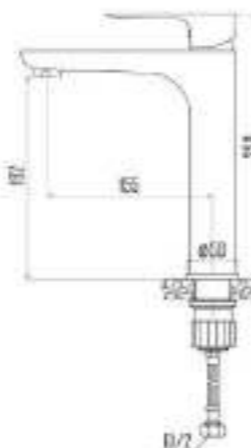

DVS1243-14N

Смеситель для раковины, на гайке, черный

DVS1206-14S

Смеситель для кухни с боковой ручкой, на гайке, синий

DVS1244-14N

Смеситель для раковины, высокий, на гайке, черный

DVS1223-14S

Смеситель для ванны с поворотным изливом и встроенным поворотным дивертором, синий