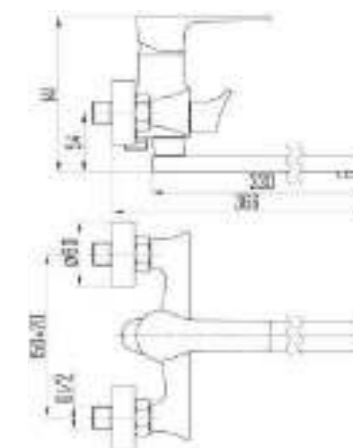

DVS1243-14N

Смеситель для раковины, на гайке, черный

DVS1206-14S

Смеситель для кухни с боковой ручкой, на гайке, синий

DVS1244-14N

Смеситель для раковины, высокий, на гайке, черный

DVS1223-14S

Смеситель для ванны с поворотным изливом и встроенным поворотным дивертором, синий