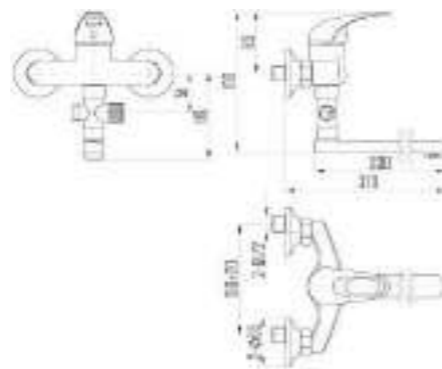

DVL0305-05 Смеситель для кухни с боковой ручкой, хром

DVL0306-05 Смеситель для кухни с боковой ручкой, на гайке, хром

DVL0307-05 Смеситель для кухни с вытягивающимся изливом, хром

DVL0321-05 Смеситель для ванны с поворотным изливом и наружным кнопочным дивертором, хром