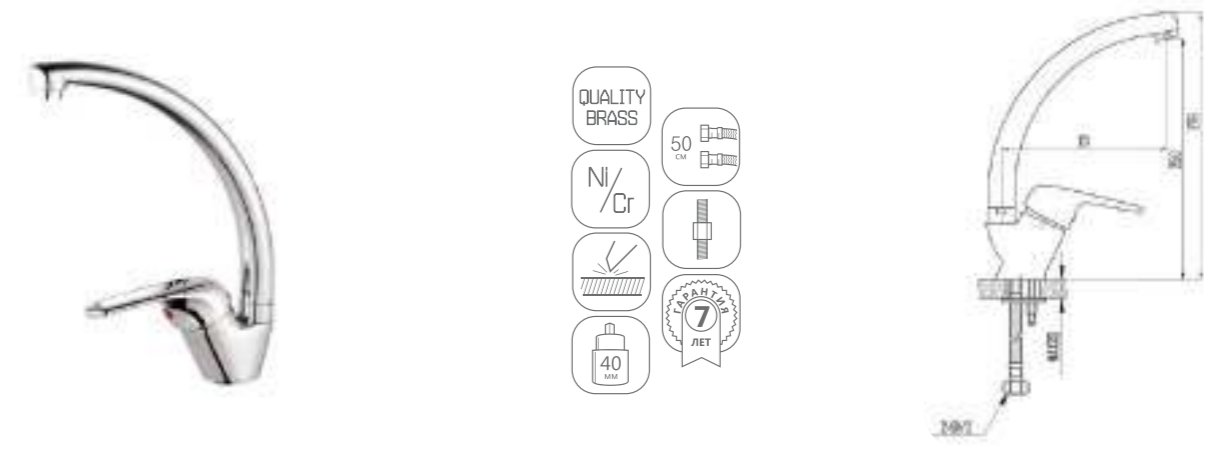

URBI

chrome

DVL0701-07	Смеситель для кухни, хром
DVL0703-07	Смеситель для кухни с коротким изливом, хром
DVL0705-07	Смеситель для кухни с боковой ручкой, хром
DVL0721-07	Смеситель для ванны с поворотным изливом и наружным кнопочным дивертором, хром
DVL0722-07	Смеситель для ванны с поворотным изливом и наружным поворотным дивертором, хром
DVL0723-07	Смеситель для ванны с поворотным изливом и встроенным поворотным дивертором, хром
DVL0724-07	Смеситель для ванны с литым корпусом-изливом и кнопочным дивертором, хром
DVL0725-07	Смеситель для ванны с литым корпусом-изливом и поворотным дивертором, хром
DVL0731-07	Смеситель для душа, хром
DVL0741-07	Смеситель для раковины, хром
DVL0751-07	Смеситель для биде, хром

DVL0705-07 Смеситель для кухни с боковой ручкой, хром