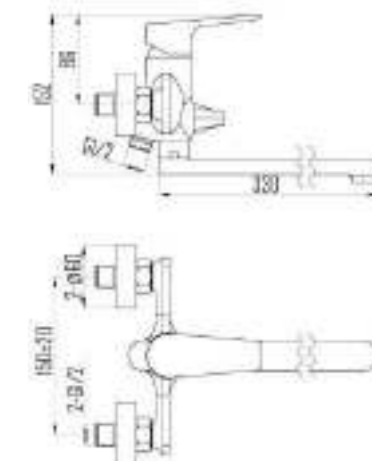

DVS0823-11G Смеситель для ванны с литым корпусом-изливом и встроенным поворотным дивертором, зеленый