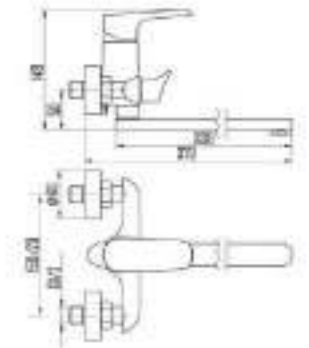

DVS1423-15N Смеситель для ванны с поворотным изливом и встроенным поворотным дивертором, черный