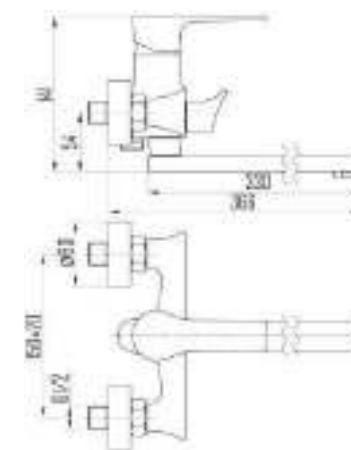

DVS1243-14G

Смеситель для раковины, на гайке, зеленый

DVS1206-14O

Смеситель для кухни с боковой ручкой, на гайке, оранжев

DVS1223-14O

Смеситель для ванны с поворотным изливом и встроенным поворотным дивертором, оранжев