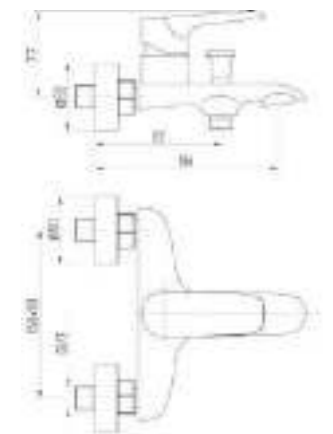

DVS1424-150

Смеситель для ванны с литым корпусом-изливом и кнопочным дивертором, оранжев