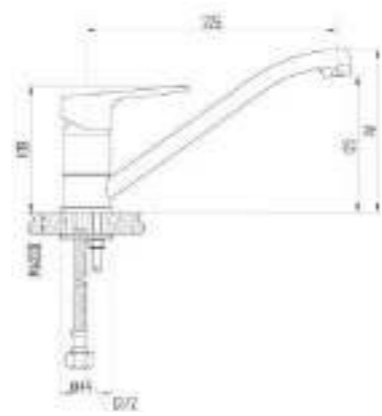

DVS0801-11 Смеситель для кухни, хром

DVS0803-11 Смеситель для кухни с поворотным изливом, хром

DVS0806-11 Смеситель для кухни с боковой ручкой, на гайке, хром

DVS0823-11 Смеситель для ванны с поворотным изливом и встроенным поворотным дивертором, хром