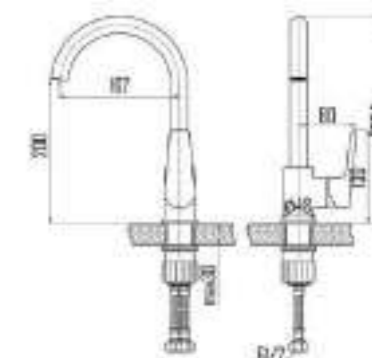

DVS0806-11 G Смеситель для кухни с боковой ручкой, на гайке, зеленый