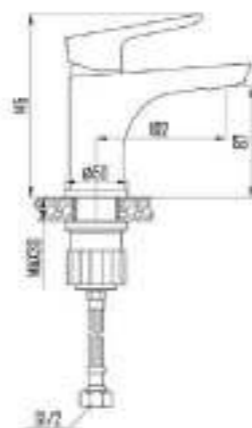

DVS0843-11N Смеситель для раковины, на гайке, черный