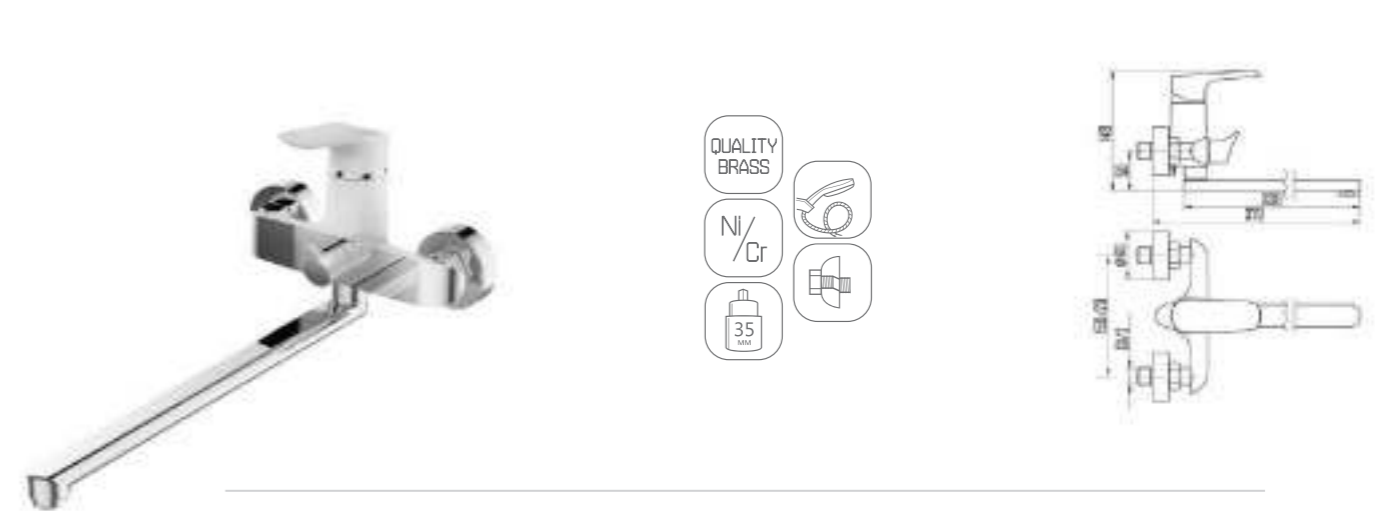

GEMMA

white

- DVS1406-15W Смеситель для кухни с боковой ручкой, на гайке белый
- DVS1423-15W Смеситель для ванны с поворотным изливом и встроенным поворотным дивертором, белый
- DVS1424-15W Смеситель для ванны с литым корпусом-изливом и кнопочным дивертором, белый
- DVS1443-15W Смеситель для раковины, на гайке, белый
- DVS1444-15W Смеситель для раковины, высокий, на гайке, белый