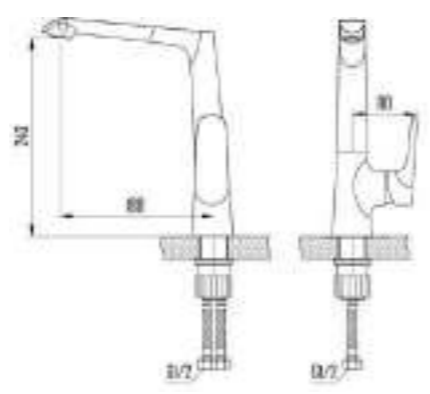

DVS1406-15 Смеситель для кухни с боковой ручкой, на гайке, хром

- QUALITY BRASS
- Ni/Cr
- 50 CM
- 35 MM
- 7 ЛЕТ

DVS1424-15 Смеситель для ванны с литым корпусом-изливом и кнопочным дивертором, хром

- QUALITY BRASS
- Ni/Cr
- 35 MM
- 7 ЛЕТ