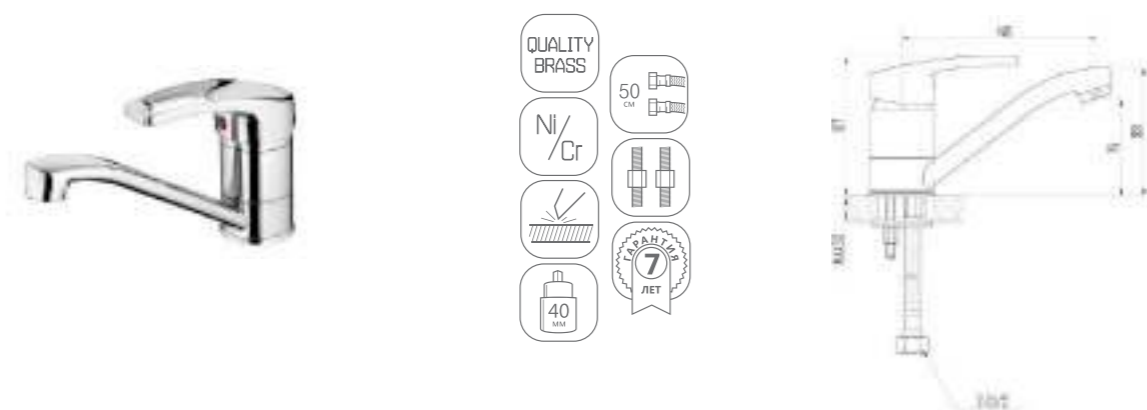

DVL0103-01 Смеситель для кухни с коротким изливом, хром