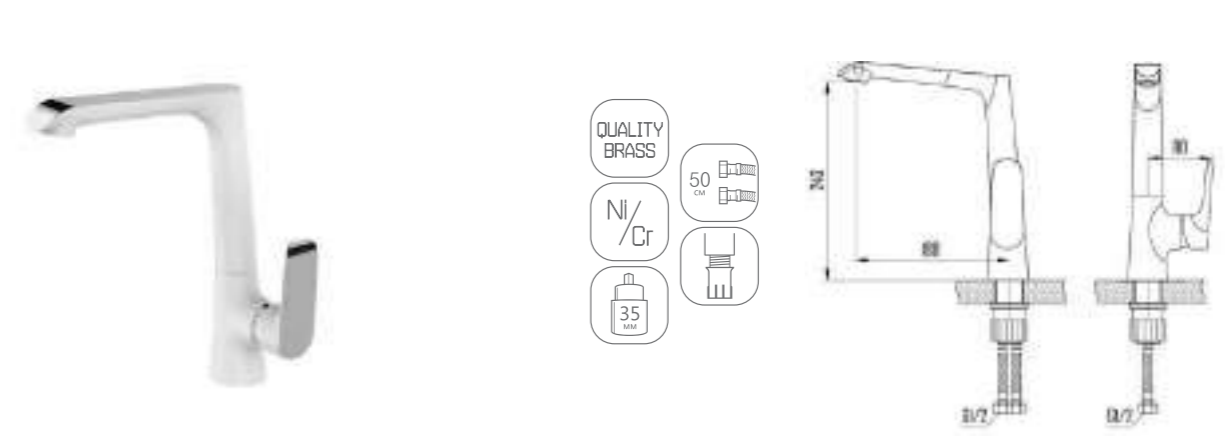

DVS1443-15 Смеситель для раковины, на гайке, хром

- QUALITY BRASS
- Ni/Cr
- 50 CM
- 35 MM
- 7 ЛЕТ

DVS1444-15 Смеситель для раковины, высокий, на гайке, хром

DVS1406-15W Смеситель для кухни с боковой ручкой, на гайке белый