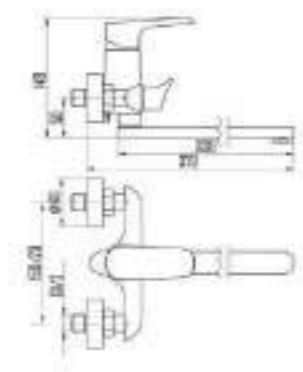

DVS1431-15 Смеситель для душа, хром

- QUALITY BRASS
- Ni/Cr
- 35 MM
- 7 ЛЕТ

DVS1423-15 Смеситель для ванны с поворотным изливом и встроенным поворотным дивертором, хром

- QUALITY BRASS
- Ni/Cr
- 35 MM
- 7 ЛЕТ