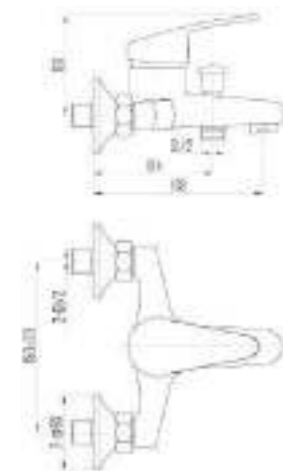

DVL0324-05 Смеситель для ванны с литым корпусом-изливом и кнопочным дивертором, хром