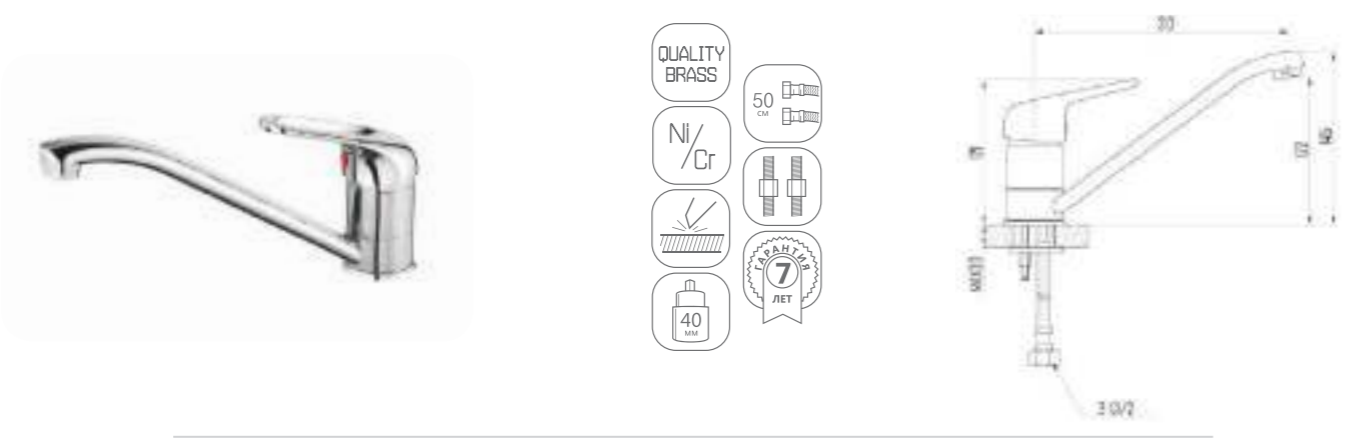

DVL0701-07 Смеситель для кухни, хром