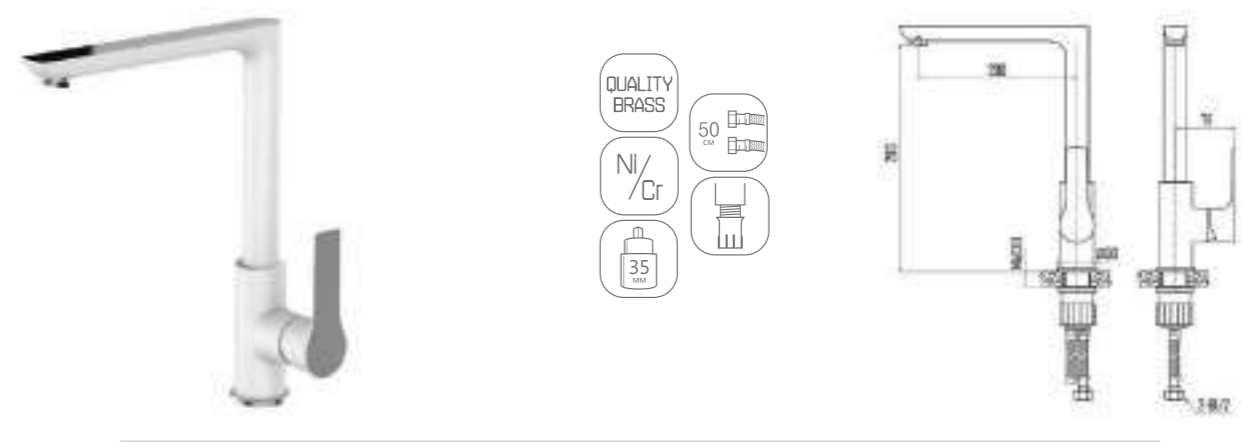

DVS1231-14 Смеситель для душа, хром

DVS1243-14 Смеситель для раковины, на гайке, хром

DVS1244-14 Смеситель для раковины, высокий, на гайке, хром

DVS1206-14W Смеситель для кухни с боковой ручкой, на гайке, белый