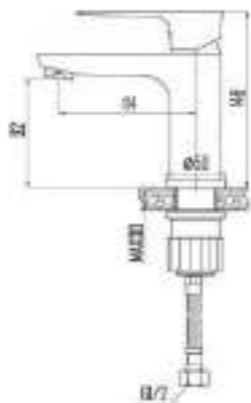

DVS1243-14N

Смеситель для раковины, на гайке, черный